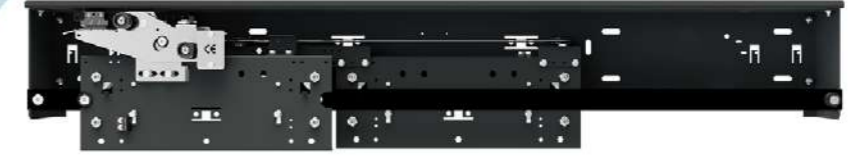

# Kapılar

Doors / Двери / أبواب

KAPI RENKLERİ / DOOR COLORS / ЦВЕТА ДВЕРЕЙ / ألوان الباب

PASLANMAZLAR / STAINLESS STEELS / НЕРЖАВЕЮЩИЕ СТАЛИ / الفولاذ المقاوم للصدأ

Fermator

AHZ Door®

üst seviye  
emniyetli sistemler