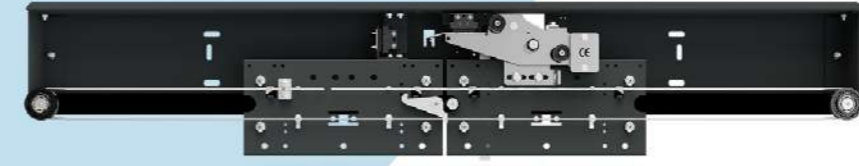

# Kapılar

Doors / Двери / أبواب

KAPI RENKLERİ / DOOR COLORS / ЦВЕТА ДВЕРЕЙ / ألوان الباب

PASLANMAZLAR / STAINLESS STEELS / НЕРЖАВЕЮЩИЕ СТАЛИ / الفولاذ المقاوم للصدأ

Fermator

AHZ Door®

üst seviye  
emniyetli sistemler