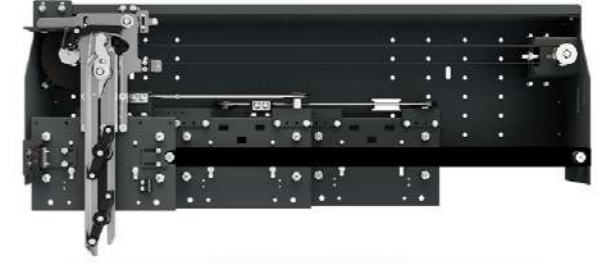

# Kapılar

Doors / Двери / أبواب

KAPI RENKLERİ / DOOR COLORS / ЦВЕТА ДВЕРЕЙ / ألوان الباب

PASLANMAZLAR / STAINLESS STEELS / НЕРЖАВЕЮЩИЕ СТАЛИ / الفولاذ المقاوم للصدأ

Fermator

AHZ Door®

üst seviye  
emniyetli sistemler