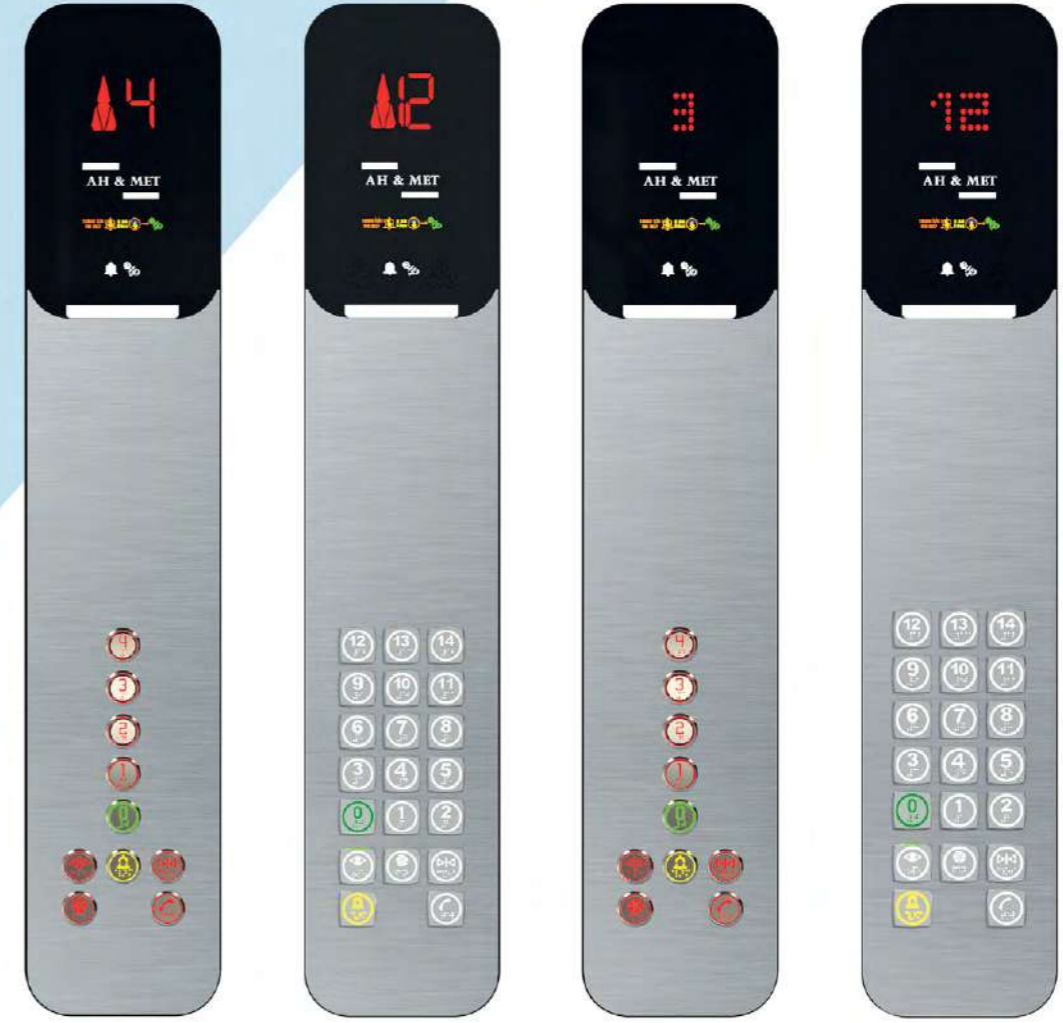

AHZ KABİN BUTONLARI
AHZ CAR OPERATION PANELS